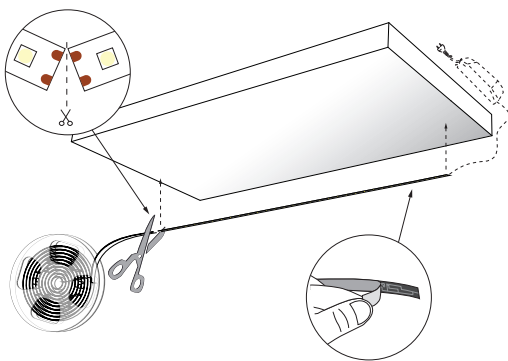

# BOBINA 12W/m

LED 12V - 60W (5m x 12W/m)

- IT** Bobina LED adesiva - Sezionabile, compatibile con il sistema di connessione Click System 2.0. Si consiglia l'applicazione su materiali ad alta conducibilità termica (es. alluminio).
- EN** Adhesive LED Reel - Cuttable compatible with Click System 2.0. Application on high heat conductivity (ex.aluminium) materials is recommended.
- DE** Selbklebendes LED-Band - Kuerzbar kompatibel mit Click System 2.0. Anwendung mit waermeleitfaehigen Werkstoffen (z.B. Aluminium) wird empfohlen.

60-65 lm/W PHOTOBIOLOGICAL  
CLASS 0 CRI>80

CONNECTION SYSTEM

L	3200 K		4200 K		Imballo - Packaging - Verpackung		
	Codice - Part no. - Artikel-Nr.	EEC	Codice - Part no. - Artikel-Nr.	EEC	Pcs	Kg	mm
5000	5L551C	A	5L551	A	1	0,125	15x235x235

BOBINA / REEL 1000mm LED 12V-12W/m		LUX
		3500K 4200K
mm	100°	
250	ø 850	1550
		1450
500	ø 1750	650
		650
750	ø 2600	350
		350
1000	ø 3500	230
		230

Dimensioni in millimetri (mm) / Dimensions in Millimeters (mm) / Dimensionen in Millimetern (mm)  
Alimentatore non incluso / Driver not included / LED-Konverter nicht inbegriffen