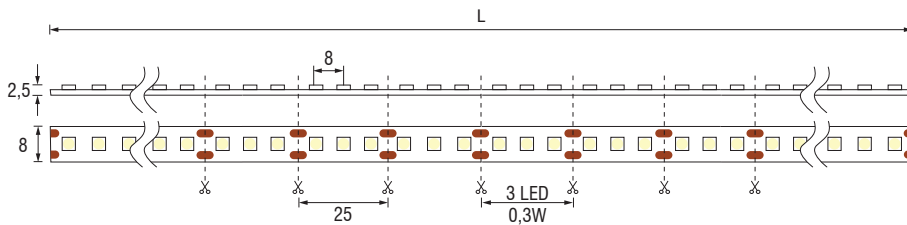

# BOBINA 12W/m

LED 12V - 60W (5m x 12W/m)

- IT** Bobina LED adesiva - Sezionabile, compatibile con il sistema di connessione Click System 2.0. Si consiglia l'applicazione su materiali ad alta conducibilità termica (es. alluminio).
- EN** Adhesive LED Reel - Cuttable compatible with Click System 2.0. Application on high heat conductivity (ex.aluminium) materials is recommended.
- DE** Selbklebendes LED-Band - Kuerzbar kompatibel mit Click System 2.0. Anwendung mit waermeleitfaehigen Werkstoffen (z.B. Aluminium) wird empfohlen.

60-65 lm/W PHOTOBIOLOGICAL  
CLASS 0 CRI>80

CONNECTION SYSTEM

L	3200 K		4200 K		Imballo - Packaging - Verpackung		
	Codice - Part no. - Artikel-Nr.	EEC	Codice - Part no. - Artikel-Nr.	EEC	Pcs	Kg	mm
5000	5L551C	A	5L551	A	1	0,125	15x235x235

BOBINA / REEL 1000mm LED 12V-12W/m		LUX
		3500K 4200K
mm	100°	
250	ø 850	1550
		1450
500	ø 1750	650
		650
750	ø 2600	350
		350
1000	ø 3500	230
		230

Dimensioni in millimetri (mm) / Dimensions in Millimeters (mm) / Dimensionen in Millimetern (mm)  
Alimentatore non incluso / Driver not included / LED-Konverter nicht inbegriffen